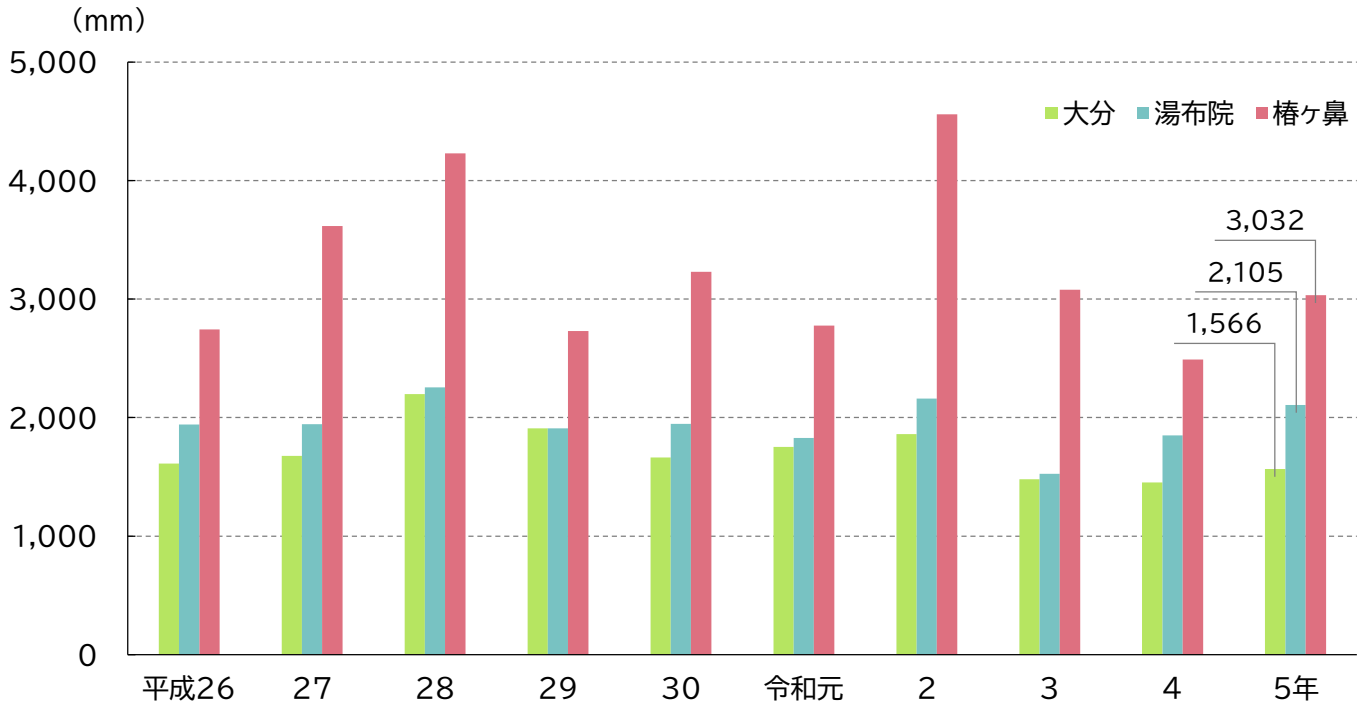

防 災

年間降水量の推移

過去の地震発生状況（大分県内の観測回数）