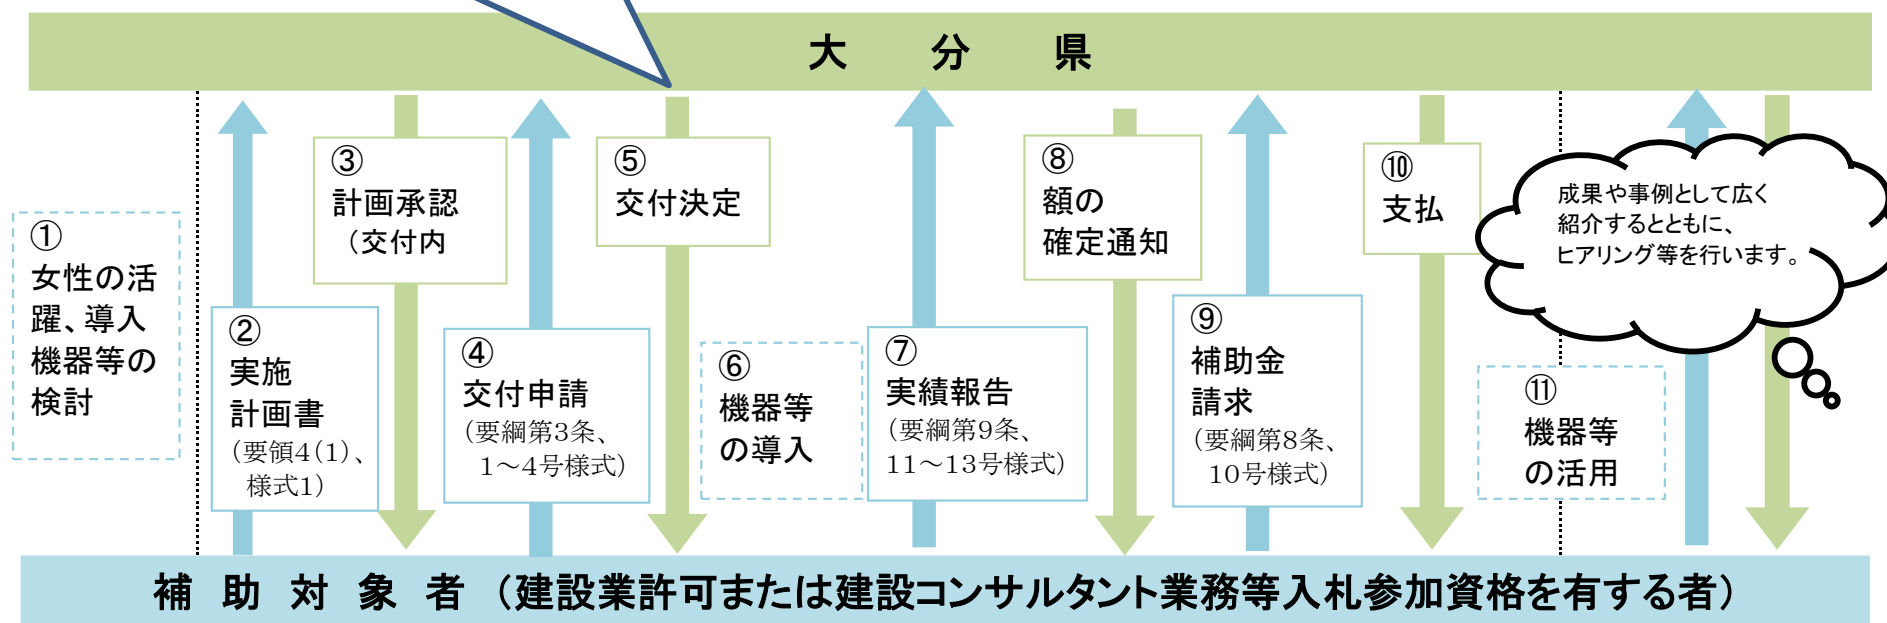

大分県建設産業女性加速化促進事業費補助金 申請フロー図

1 フロー図

着手可能なのは⑤交付決定以降です。それ以前に着手した場合は、一切補助できません。

※ [] 内は、その他の手続きや会社内での意思決定等

※提出に必要な書類は県ホームページに掲載しています。様式をダウンロードし、作成してください。
 ※申請は電子申請システムからの受付となります。申請フォームも県ホームページに掲載していますので、ご確認ください。