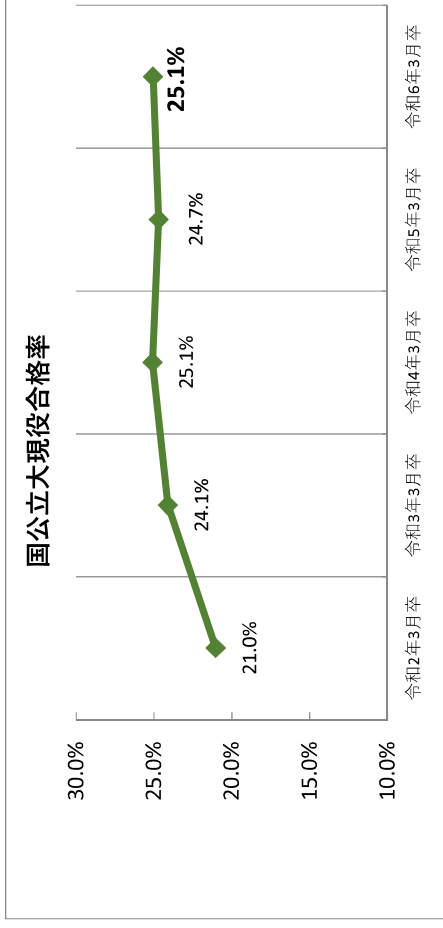

令和6年3月 大分県立高等学校の大学等入試結果（過去5年間）

1 大学入試の合格状況について(概況)

- 国公立大学入試の合格状況
 - ・国公立大学現役合格率は25.1%であり、令和4年3月と同数値で平成元年以降一番高い。
 - ・東京大学合格は8名であり、理科三類に現役合格(1名)。
 - ・九州大学合格は105名であり、6年連続100名以上。
- 私立大学入試の合格状況
 - ・難関私立大学の合格者数は関東地区が昨年度と同程度、関西・福岡地区は増加。
 - ・県内の私立大学合格者数は5年連続600名以上。
- 地域の普通科からの難関大学・難関学部への現役合格状況
 - ・難関大学・難関学部：40名
(高田2、杵築5、別府鶴見丘13、佐伯鶴城4、竹田2、玖珠美山1、日田1、中津南9、宇佐1、安心院2)
- 専門科からの国公立大学入試の合格状況
 - ・別府翔青8、大分南1、大分工業4、大分商業12、芸術緑丘7、情報科学2

三重総合2、日田林工1、中津東1

2 合格状況概要

卒業者数	令和2年3月卒	令和3年3月卒	令和4年3月卒	令和5年3月卒	令和6年3月卒
	現役実数	7,322	6,938	6,941	6,544
現役延数	1,113	1,197	1,223	1,164	1,126
現役実数	1,114	1,200	1,227	1,166	1,127
現役延数	427	476	522	451	455
現役実数	434	485	530	461	467
現役延数	1,540	1,673	1,745	1,615	1,581
現役実数	1,548	1,685	1,757	1,627	1,594
現役延数	3,390	3,504	3,512	3,360	3,371
現役実数	285	283	262	246	226
現役延数	396	393	378	340	293
現役実数	1,723	1,752	1,676	1,457	1,358

※専修学校には、大学進学のための予備校への入学者を含む。

3 国公立大学現役合格率(卒業生に対する現役合格人数の割合)

	令和2年3月卒	令和3年3月卒	令和4年3月卒	令和5年3月卒	令和6年3月卒
現役合格率	21.0%	24.1%	25.1%	24.7%	25.1%
現役合格人数	1,540	1,673	1,745	1,615	1,581

4 難関大学・難関学部合格者数

	令和2年3月卒	令和3年3月卒	令和4年3月卒	令和5年3月卒	令和6年3月卒
東京大	12	13	18	13	8
京都大	2	12	9	12	4
大阪大	40	20	28	17	14
神戸大	15	12	12	7	10
九州大	104	127	126	124	105
その他の難関大学 ^(※)	33	22	22	20	26
大分大(医学科)	29	32	36	29	25
その他の医学科等 ^(※)	27	18	36	29	39
合計	262	256	287	251	231