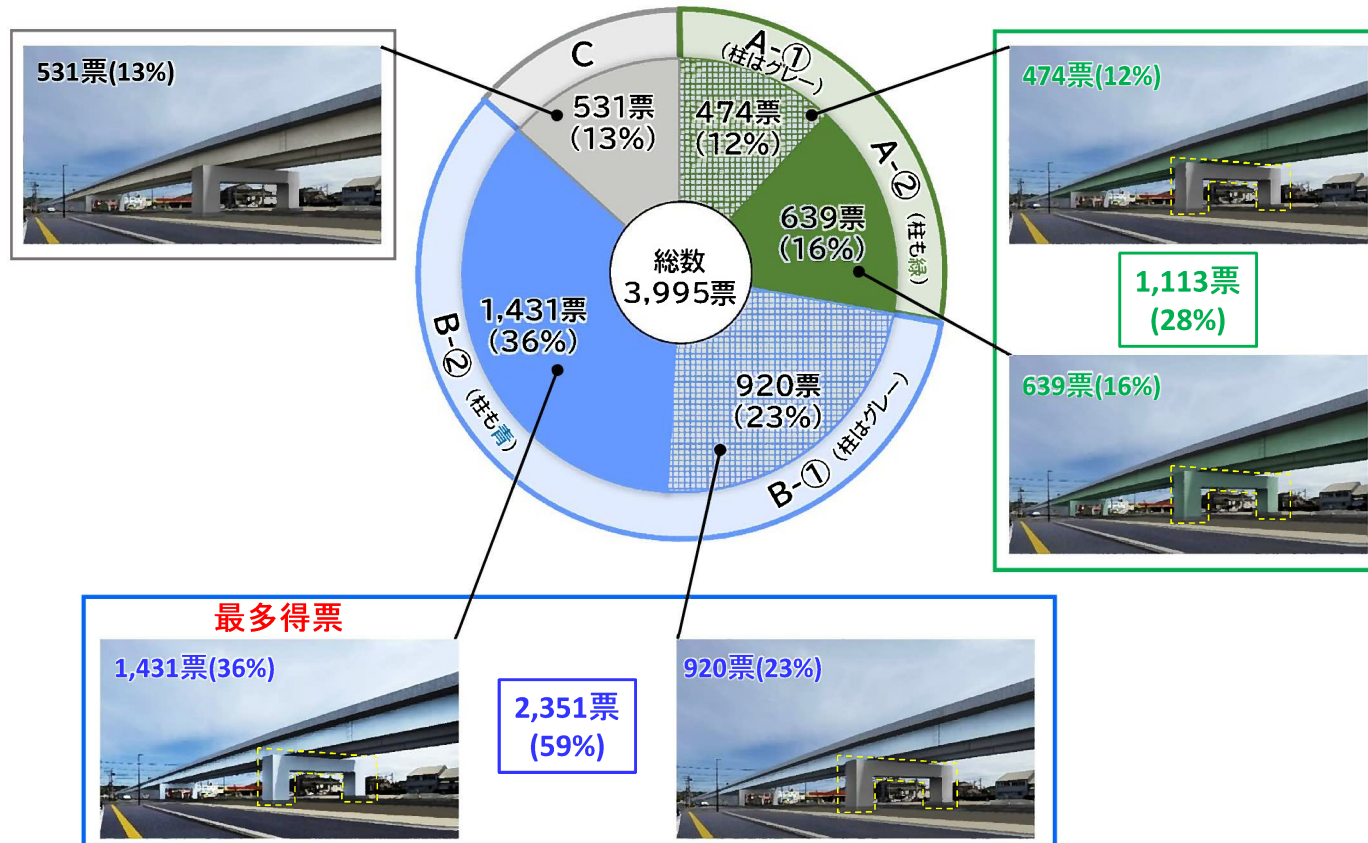

都市計画道路 庄の原佐野線 高架橋の色彩投票結果について

投票の目的と概要

- 目的 事業について、広く県民に理解していただく
  県民に、長く愛され、親しみを持って利用していただく
- 期間 令和4年8月23日(火)～9月25日(日)
- 方法 投票フォーム、メール、ファックス、郵送、投函

投票結果

- 投票総数 4,037票(うち、無効票42票【色の記載なし】)
- 投票結果