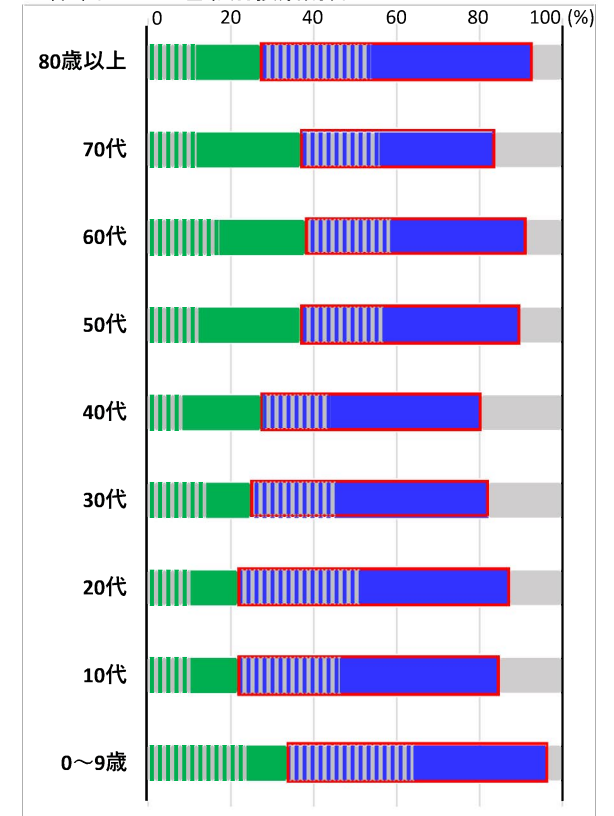

## 投票の目的と概要

- 目的 事業について、広く県民に理解していただく  
県民に、長く愛され、親しみを持って利用していただく
- 期間 令和4年8月23日(火)～9月25日(日)
- 方法 投票フォーム、メール、ファックス、郵送、投函

## 投票結果

- 投票総数 4,037票(うち、無効票42票【色の記載なし】)
- 投票結果

▼各年代ごとの色彩別投票割合